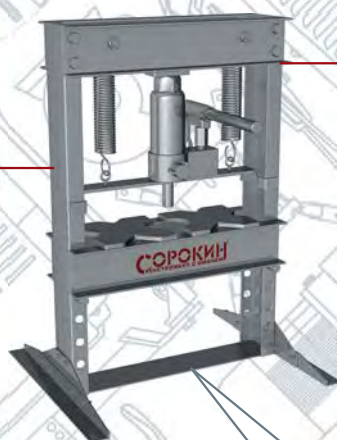

Часы настольные

30.1

С будильником

Часы настенные

30.2

С подсветкой

30.3

Циферблат двух цветов
(черный или красный)

Пресс гидравлический

Выпрессовка
до 10 кг

30.12

Кран гидравлический

30.11

Электроподъемник

30.18

Работает от
пальчиковых батареек

Кантователь двигателя

30.13

Тележка

30.15

Подъемник гидравлический

30.16

Мотоподъемник

30.14

Грузоподъемность 40 кг

Грузоподъемность 25 кг

Выносной насос