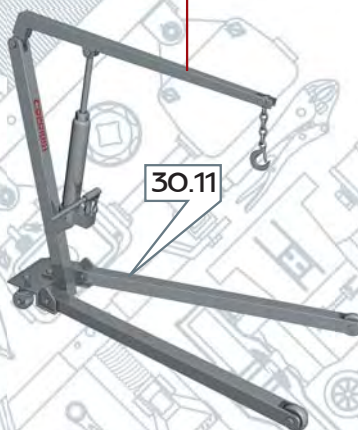

Часы настольные

30.1

С будильником

Часы настенные

30.2

С подсветкой

30.3

Циферблат двух цветов
(черный или красный)

Пресс гидравлический

Выпрессовка
до 10 кг

30.12

Кран гидравлический

30.11

Электроподъемник

30.18

Работает от
пальчиковых батареек

Кантователь двигателя

30.13

Тележка

30.15

Подъемник гидравлический

30.16

Мотоподъемник

30.14

Грузоподъемность 40 кг

Грузоподъемность 25 кг

Выносной насос